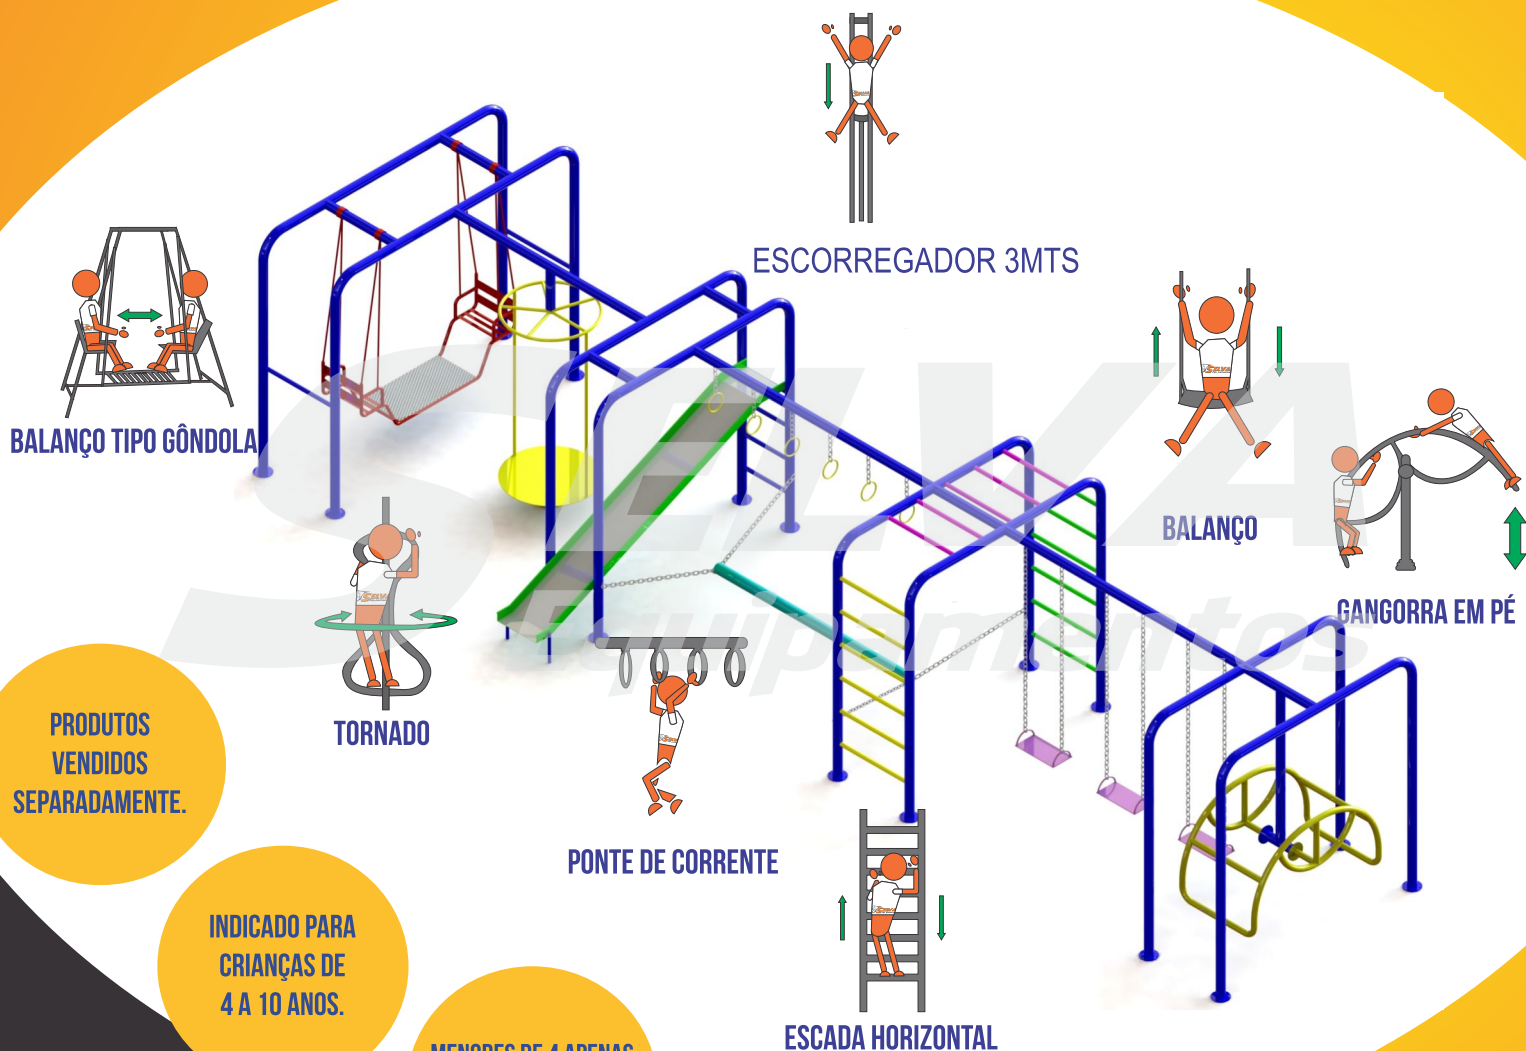

## KIT PLAY CONVIVENCE

PRODUTOS  
VENDIDOS  
SEPARADAMENTE.

INDICADO PARA  
CRIANÇAS DE  
4 A 10 ANOS.

MENORES DE 4 APENAS  
ACOMPANHADOS DE  
UM ADULTO.

EXCLUSIVIDADE  
SELVA  
EQUIPAMENTOS

O **KIT PLAY CONVIVENCE** É UM LANÇAMENTO DA SELVA EQUIPAMENTOS. AGORA AS CRIANÇAS PODERÃO SE EXERCITAR SEM DEIXAR O LADO LÚDICO. OS BRINQUEDOS FORAM CRIADOS PENSANDO NA DIVERSÃO DA CRIANÇA E TAMBÉM NO DESENVOLVIMENTO DA COORDENAÇÃO MOTORA E DO EQUILÍBRIO. A ESTAÇÃO APRESENTA OS BRINQUEDOS ACOPLADOS TENDO COMO OBJETIVO A INTERAÇÃO E A SOCIALIZAÇÃO, QUE SÃO FUNDAMENTAIS PARA UMA INFÂNCIA FELIZ.

**KIT PLAY CONVIVENCE, PORQUE BRINCAR  
É DIREITO DE TODA CRIANÇA.**